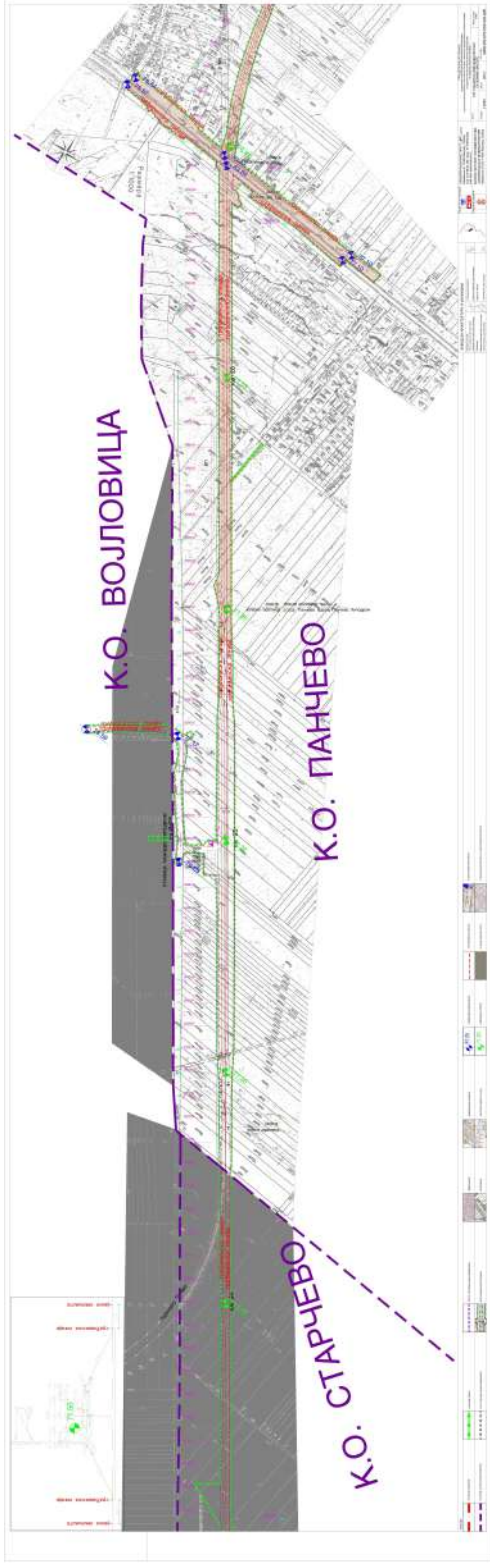

К.О. СТАРЧЕВО

К.О. СТАРЧЕВО

СТАНЦИЈА СТАРЧЕВО
УКУПНА ПЛОШТА
14.1000

К.О. ВОЈЛОВИЦА

К.О. СТАРЧЕВО

НАДЕЛ

--	--	--	--	--	--	--	--	--

ИЗВОД ЗА ОДРЕДЕНИ ДЕЛОВИ
СЛУЖБА ЗА УРБАНИЗАЦИЈА И ПРОЕКТИРАЊЕ
СКОПЈЕ, УЛ. "МАРИЧКА" БР. 10
ТЕЛЕФОН: 02/23000000
ФАКС: 02/23000000
Е-МАЈЛ: info@uzp.mk
2024

Плански план
Д. реда бр. 130
Б. реда бр. 222

Технички цртеж
Датум: 15.05.2024
Масштаб: 1:500
Лист: 1/1
Дела: 130/222

К.О. ПАНЧЕВО

К.О. ПАНЧЕВО