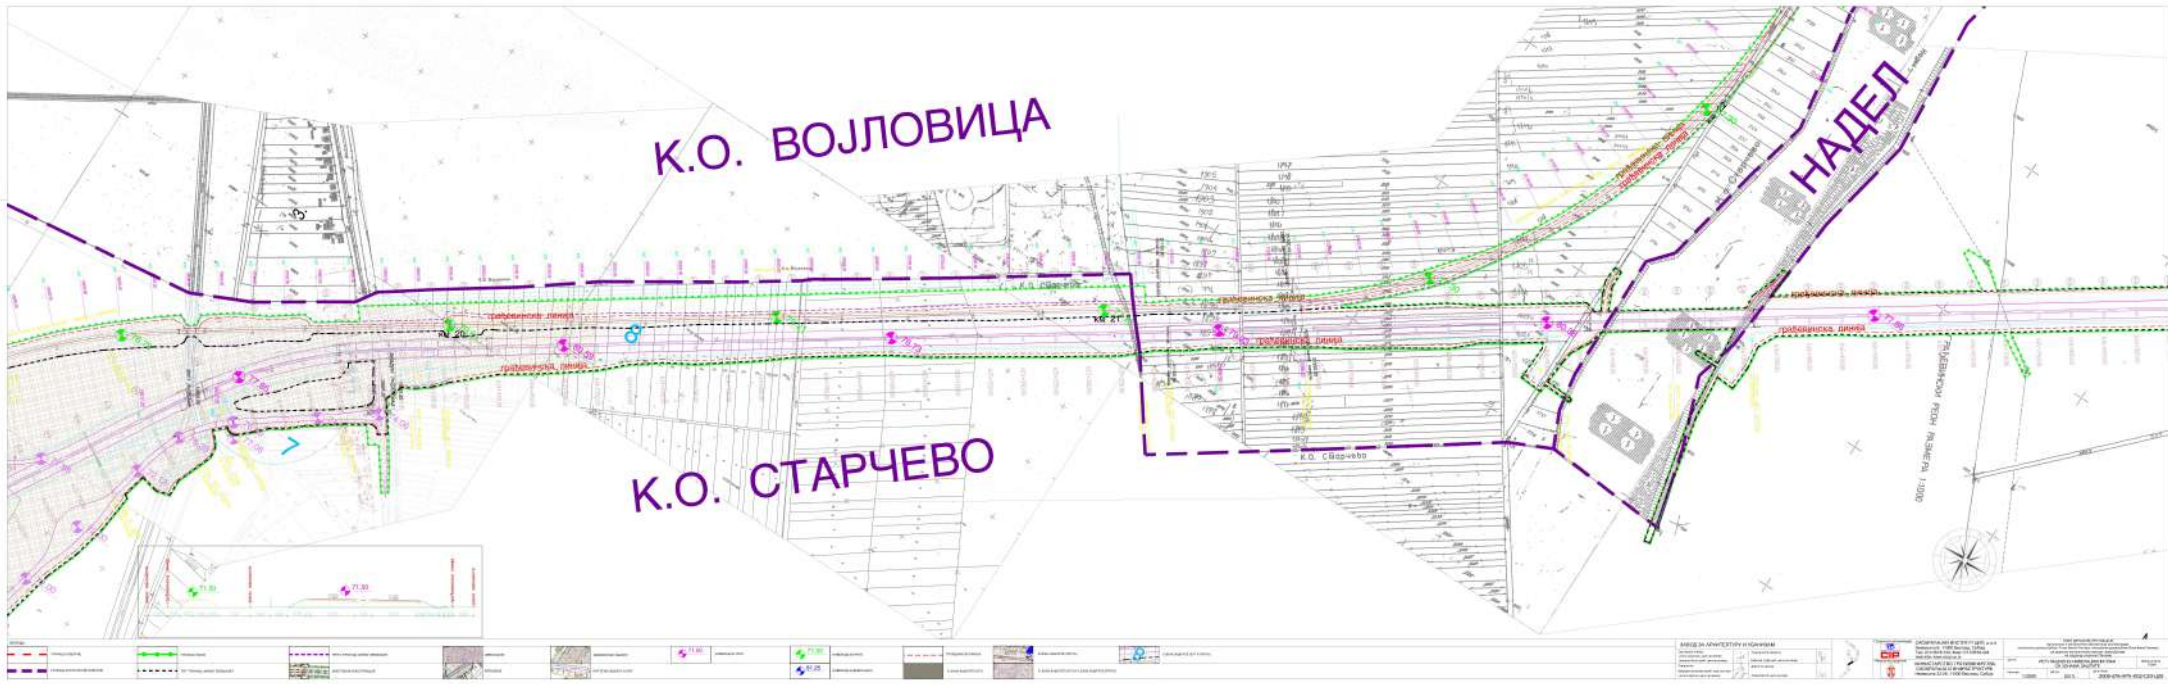

К.О. СТАРЧЕВО

К.О. СТАРЧЕВО

СТАНЦИЈА СТАРЧЕВО
УКУПНА ПЛОШТА
14.1000

К.О. ВОЈЛОВИЦА

К.О. СТАРЧЕВО

НАДЕЛ

--	--	--	--	--	--	--	--	--

ИЗВОД ЗА ОДРЕДЕНИ ДЕЛОВИ
СЛУЖБА ЗА УРБАНИЗАЦИЈА И ПРОЕКТИРАЊЕ
СКОПЈЕ, УЛ. "МАРИЧКА" БР. 10
ТЕЛЕФОН: 02/23000000
ФАКС: 02/23000000
Е-МАЈЛ: info@uzp.mk
2024

Плански план
Д. реда бр. 130
Б. реда бр. 222

Технички цртеж
Датум: 15.05.2024
Масштаб: 1:500
Лист: 1/1
Дела: 130/222

К.О. ПАНЧЕВО

К.О. ПАНЧЕВО