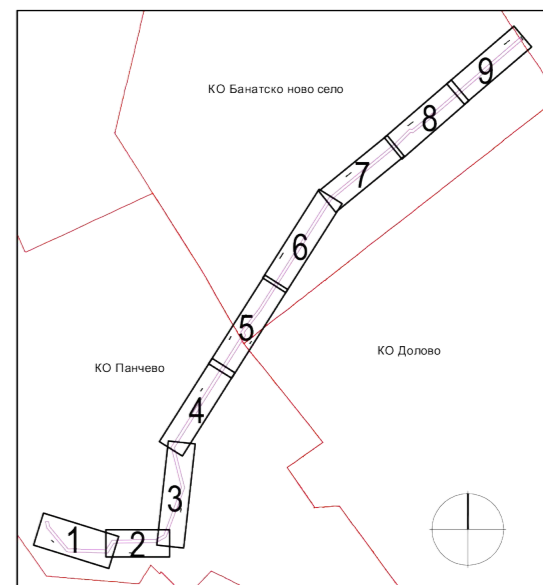

- ЛЕГЕНДА:**
- граница Плана
  - граница града Панчева
  - граница катастарске општине

**Доносилац плана:**  
 ГРАД ПАНЧЕВО  
  

**Наручилац:**  
 АД ЕЛЕКТРОРЕЖА СРБИЈЕ  
  

**Обрађивачи:**  
 ИНСТИТУТ ЗА АРХИТЕКТУРУ И УРБАНИЗАМ СРБИЈЕ  
Institute of Architecture and Urban & Spatial Planning of Serbia

**ПЛАН ДЕТАЛНЕ РЕГУЛАЦИЈЕ**  
**ЗА ДОГРАДЊУ И РЕКОНСТРУКЦИЈУ ДВ 110 кV**  
**БР. 151/2 ТС ПАНЧЕВО 2 - ТС АЛИБУНАР,**  
**ДЕОНИЦА ОД ТС ПАНЧЕВО 2 ДО СТУБА БР.99**  
**НА ТЕРИТОРИЈИ ГРАДА ПАНЧЕВА**

Одговорни урбаниста:  
 др Наташа Даниловић Христић, дипл.инж.арх.

**КАТАСТАРСКИ ПЛАН РАДНОГ**  
**ОРИГИНАЛА СА ГРАНИЦОМ ПЛАНА**

РАЗМЕРА 1 : 2.500

1д

лист 1д-6