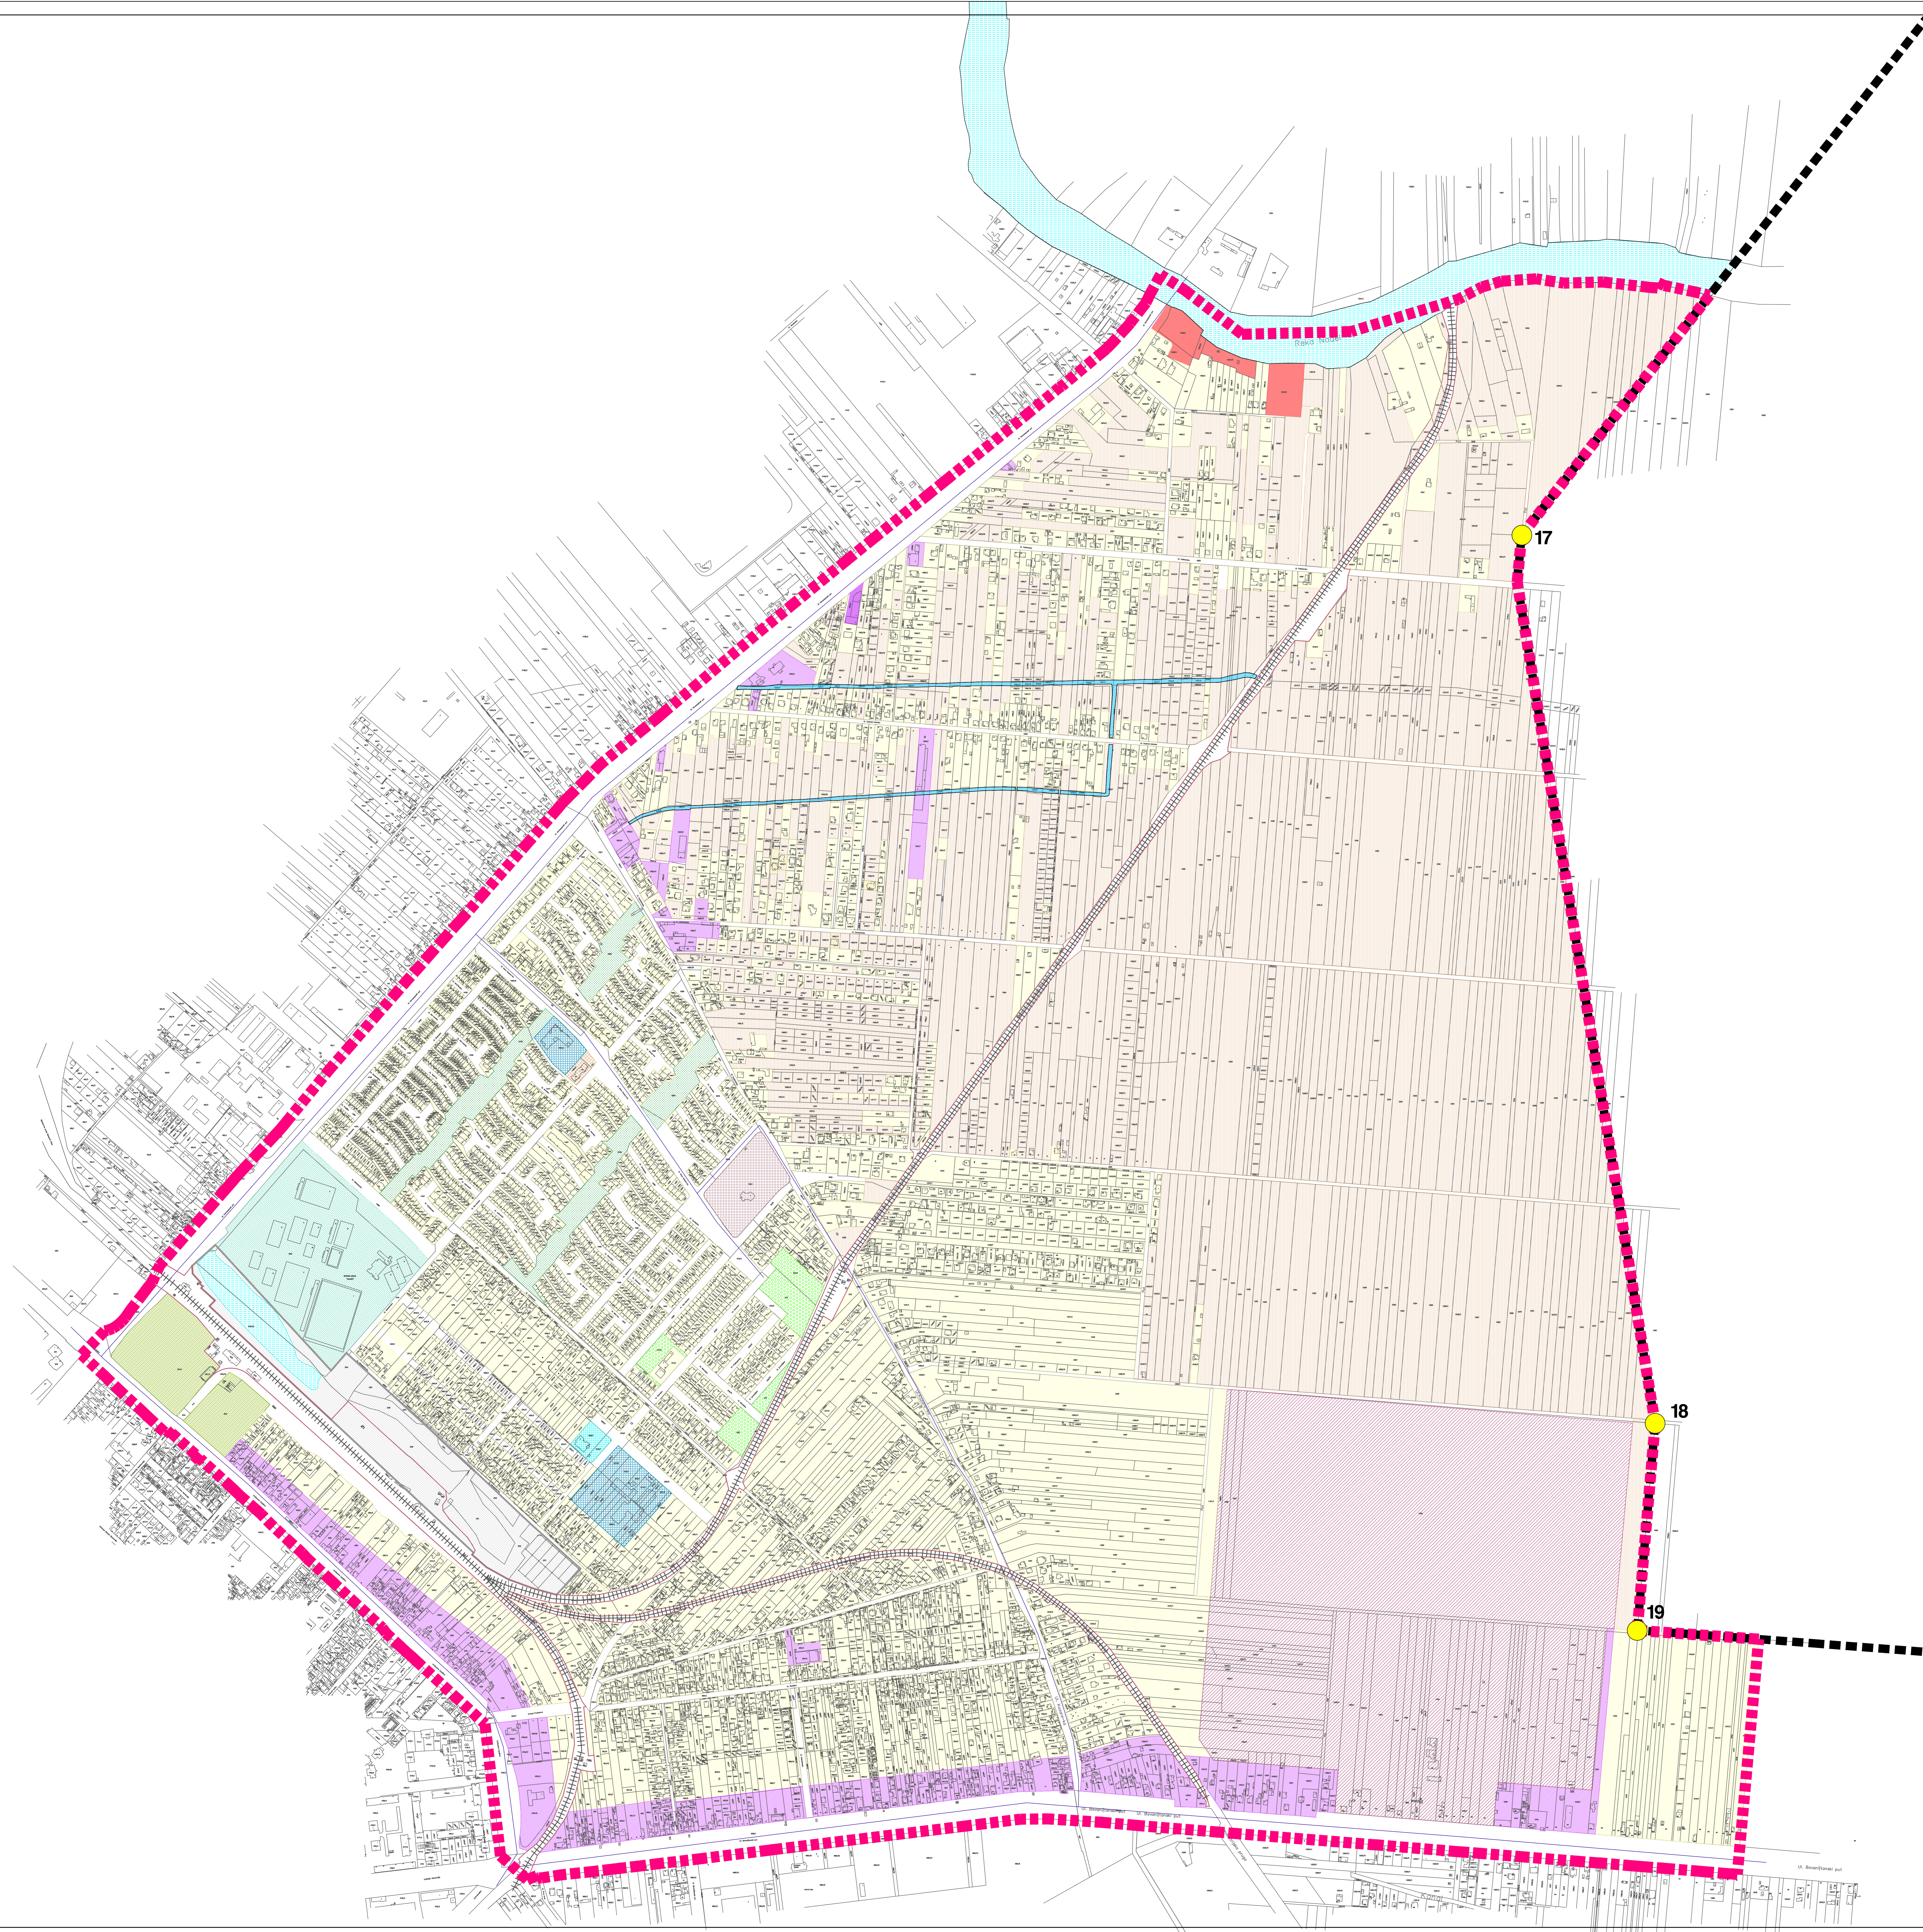

ЛЕГЕНДА

-  граница обухвата плана
-  граница обухвата ГУП-а
-  тачке обухвата ГУП-а
  
-  воде и водене површине
-  канали
  
-  становање
-  пословање
-  индустрија
-  пољопривредно земљиште у грађевинском реону
-  спорт и рекреација
-  парковске површине
-  зелени продори
-  зелене површине
-  дечија установа
-  здравствена установа
-  верски објекат
-  ново гробље
-  бара Пескана
-  железница

ИЗМЕНЕ И ДОПУНЕ  
 ПЛАНА ГЕНЕРАЛНЕ РЕГУЛАЦИЈЕ  
 ПРОШИРЕНА МИСА СА ГРОБЉЕМ  
 ЦЕЛИНА 3  
 У ПАНЧЕВУ

Постојећа подела обухвата плана  
 на зоне/целине са наменом  
 и границом плана

 УРБАНИЗАМ ПАНЧЕВО	Назив плана: Измене и допуне плана генералне регулације проширена миса са гробљем ЦЕЛИНА 3 у Панчеву	Број: 01-1020/2017 Датум: 2017
	Аутори урбаниста: Јелена Томић дипл.инж.арх. Планираоци: Тајана Вуксан дипл.инж.саобр. Марко Марић дипл.инж.град.	Пројектор: Јелена Томић дипл.инж.арх. Назив цртежа: Постојећа подела обухвата плана на зоне/целине са наменом и границом плана
Техничка обрада: Лепосава Равица арх.техн.	Пројектор: Лепосава Равица арх.техн.	Размера: 1 : 5 000 Број цртежа: 3