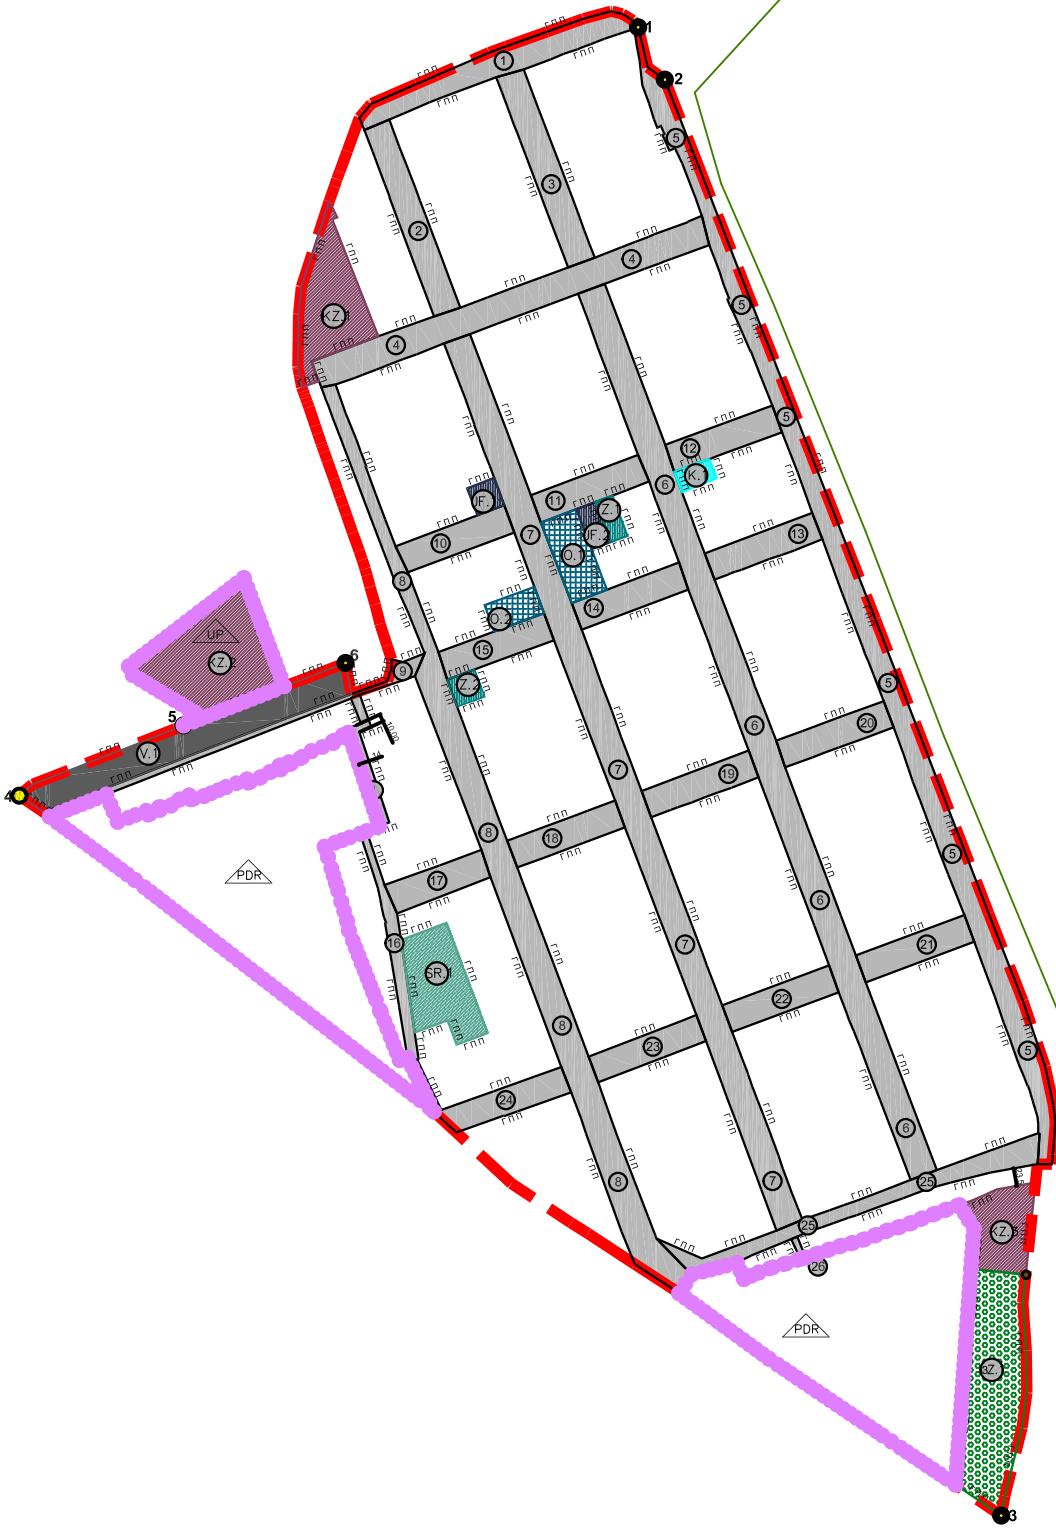

ПЛАН ГЕНЕРАЛНЕ РЕГУЛАЦИЈЕ НАСЕЉЕНОГ МЕСТА ИВАНОВО

План препарцелације грађевинског земљишта јавне намене

ЛЕГЕНДА

- граница планираног грађ, региона П1-132ка
- тачке грађевинског планираног грађ, региона

ГРАЂЕВИНСКО ЗЕМЉИШТЕ ЈАВНЕ НАМЕНЕ

- саобраћајне површине
- јавне функције и службе
- здравство
- образовање
- култура
- комунална зона
- зона зелених површина
- спортско - рекреативна зона
- насип
- ГПП граница постојеће парцеле

ГРАЂЕВИНСКО ЗЕМЉИШТЕ ОСТАЛЕ НАМЕНЕ

- грађевинско земљиште остале намене

СМЕРНИЦЕ ЗА СПРОВОЂЕЊЕ ПЛАНА

- локације за даљу разраду
- локације за које ће се радити План детаљне регулације
- локације за које ће се радити Урбанистички пројекат